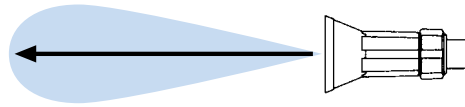

# "TURBO" 400

26.901.165

26.901.162

26.901.4 (metal)

◀ PAGE 03/25 ▶

**Standard con ugello M15x1 Ø1.5**

**Versioni:** con raccordo girevole G1/2F. G1/2M.  
con attacco G1/2M.

**Metal disponibile solo con raccordo girevole G1/2F. G1/2M.**

Foro max. ugello: Ø2.3

Pressione di esercizio max: 50 bar

Peso: G1/2M. 620 g - con raccordo girevole 690 g - Metal 840 g

Lunghezza: 400 mm

**Materiali:** materiali plastici ad alta resistenza - acciaio inox - ottone - tenute in FPM - impugnatura Metal in alluminio con rivestimento al nichel chimico.