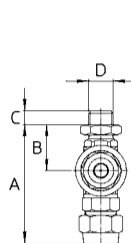

M271 - M272 - M273

TENUTA SENZA COLLANTI
SEAL WITHOUT BONDING

M273
Dado con O Ring
Nut with O Ring

716.605.3
G3/8 3/8" BSPF AD/AC

◀ PAGE 43/46 ▶

- M271** Completo di cavallotto, viti inox, membrana FPM, O Ring, ghiera G3/8
Ugello non compreso
- M272** Completo di cavallotto M8, viti inox, membrana FPM, O Ring, ghiera G3/8
Ugello non compreso
- M273** 273.619.3 Completo di dado G1/4, membrana FPM, O Ring, ghiera G3/8
Ugello non compreso
273.619.3 01 Completo di dado G1/4, membrana FPM, O Ring, filtro a fessura, ghiera 716.605.3 per AD/AC
Ugello non compreso

Pressione di esercizio max.: 30 bar
Apertura antigoccia: 1 bar
Peso: M271 195 g - M272 200 g - M273 135 g

Materiali: ottone nichelato - acciaio inox - FPM - NBR

Impiego: su barre diserbanti. Ingombri ridotti. Eccellente resistenza alla pressione ed agli urti. Indicato per trattamenti che richiedono elevata penetrazione fogliare.

Materials: nickel plated brass - stainless steel - FKM - Buna N-

Use: on crop protection booms. Compact. Pressure and shock proof. For high pressure on post emergence.

COME SI ORDINA / HOW TO ORDER

CODICE code	Ø1 mm	Ø2 mm	A mm	B mm	C mm	D mm	E mm	F mm	
271.619.1	1/2" (Ø21.3) - Ø22	Ø7	78	36	15	42			10
271.619.1 20	Ø20	Ø7	78	36	15	42			10
272.619.2	1/2" (Ø21.3) - Ø22	Ø7	78	36	18	42	45	32	10
273.619.3	-	-	56	26	6	G1/4M.-1/4"BSPM.			10
273.619.3 01	-	-	56	26	6	G1/4M.-1/4"BSPM.			10

GETTI
NOZZLES

UGELLI
SPRAY TIPS

COMPONENTI
PARTS

CATALOGHI
CATALOGUES

IMMAGINI
HI-RES PICTURES

RICAMBI
SPARE PARTS :

271.619.1
272.619.2
273.619.3