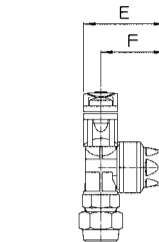

M271 - M272 - M273

TENUTA SENZA COLLANTI
SEAL WITHOUT BONDING

M273
Dado con O Ring
Nut with O Ring

716.605.3
G3/8 3/8" BSPF AD/AC

◀ PAGE 43/46 ▶

- M271** Completo di cavallotto, viti inox, membrana FPM, O Ring, ghiera G3/8
Ugello non compreso
- M272** Completo di cavallotto M8, viti inox, membrana FPM, O Ring, ghiera G3/8
Ugello non compreso
- M273** 273.619.3 Completo di dado G1/4, membrana FPM, O Ring, ghiera G3/8
Ugello non compreso
273.619.3 01 Completo di dado G1/4, membrana FPM, O Ring, filtro a fessura, ghiera 716.605.3 per AD/AC
Ugello non compreso

Pressione di esercizio max.: 30 bar
Apertura antigoccia: 1 bar
Peso: M271 195 g - M272 200 g - M273 135 g

Materiali: ottone nichelato - acciaio inox - FPM - NBR

Impiego: su barre diserbanti. Ingombri ridotti. Eccellente resistenza alla pressione ed agli urti. Indicato per trattamenti che richiedono elevata penetrazione fogliare.

Materials: nickel plated brass - stainless steel - FKM - Buna N-

Use: on crop protection booms. Compact. Pressure and shock proof. For high pressure on post emergence.

COME SI ORDINA / HOW TO ORDER

CODICE code	Ø1 mm	Ø2 mm	A mm	B mm	C mm	D mm	E mm	F mm	
271.619.1	1/2" (Ø21.3) - Ø22	Ø7	78	36	15	42			10
271.619.1 20	Ø20	Ø7	78	36	15	42			10
272.619.2	1/2" (Ø21.3) - Ø22	Ø7	78	36	18	42	45	32	10
273.619.3	-	-	56	26	6	G1/4M.-1/4"BSPM.			10
273.619.3 01	-	-	56	26	6	G1/4M.-1/4"BSPM.			10

GETTI
NOZZLES

UGELLI
SPRAY TIPS

COMPONENTI
PARTS

CATALOGHI
CATALOGUES

IMMAGINI
HI-RES PICTURES

RICAMBI
SPARE PARTS :

271.619.1
272.619.2
273.619.3