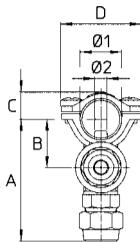

M271 - M272 - M273

TENUTA SENZA COLLANTI
SEAL WITHOUT BONDING

M273
Dado con O Ring
Nut with O Ring

716.605.3
G3/8 3/8" BSPF AD/AC

◀ PAGE 43/46 ▶

- M271** Completo di cavallotto, viti inox, membrana FPM, O Ring, ghiera G3/8
Ugello non compreso
- M272** Completo di cavallotto M8, viti inox, membrana FPM, O Ring, ghiera G3/8
Ugello non compreso
- M273** 273.619.3 Completo di dado G1/4, membrana FPM, O Ring, ghiera G3/8
Ugello non compreso
273.619.3 01 Completo di dado G1/4, membrana FPM, O Ring, filtro a fessura, ghiera 716.605.3 per AD/AC
Ugello non compreso

Pressione di esercizio max.: 30 bar
Apertura antigoccia: 1 bar
Peso: M271 195 g - M272 200 g - M273 135 g

Materiali: ottone nichelato - acciaio inox - FPM - NBR

Impiego: su barre diserbanti. Ingombri ridotti. Eccellente resistenza alla pressione ed agli urti. Indicato per trattamenti che richiedono elevata penetrazione fogliare.

Materials: nickel plated brass - stainless steel - FKM - Buna N-

Use: on crop protection booms. Compact. Pressure and shock proof. For high pressure on post emergence.

COME SI ORDINA / HOW TO ORDER

CODICE code	Ø1 mm	Ø2 mm	A mm	B mm	C mm	D mm	E mm	F mm	
271.619.1	1/2" (Ø21.3) - Ø22	Ø7	78	36	15	42			10
271.619.1 20	Ø20	Ø7	78	36	15	42			10
272.619.2	1/2" (Ø21.3) - Ø22	Ø7	78	36	18	42	45	32	10
273.619.3	-	-	56	26	6	G1/4M.-1/4"BSPM.			10
273.619.3 01	-	-	56	26	6	G1/4M.-1/4"BSPM.			10

GETTI
NOZZLES

UGELLI
SPRAY TIPS

COMPONENTI
PARTS

CATALOGHI
CATALOGUES

IMMAGINI
HI-RES PICTURES

RICAMBI
SPARE PARTS :

271.619.1
272.619.2
273.619.3