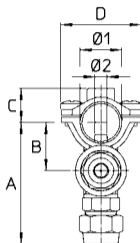

M271 - M272 - M273

TENUTA SENZA COLLANTI
SEAL WITHOUT BONDING

M273
Dado con O Ring
Nut with O Ring

716.605.3
G3/8 3/8" BSPF AD/AC

◀ PAGE 43/46 ▶

- M271** Completo di cavallotto, viti inox, membrana FPM, O Ring, ghiera G3/8
Ugello non compreso
- M272** Completo di cavallotto M8, viti inox, membrana FPM, O Ring, ghiera G3/8
Ugello non compreso
- M273** 273.619.3 Completo di dado G1/4, membrana FPM, O Ring, ghiera G3/8
Ugello non compreso
273.619.3 01 Completo di dado G1/4, membrana FPM, O Ring, filtro a fessura, ghiera 716.605.3 per AD/AC
Ugello non compreso

Pressione di esercizio max.: 30 bar
Apertura antigoccia: 1 bar
Peso: M271 195 g - M272 200 g - M273 135 g

Materiali: ottone nichelato - acciaio inox - FPM - NBR

Impiego: su barre diserbanti. Ingombri ridotti. Eccellente resistenza alla pressione ed agli urti. Indicato per trattamenti che richiedono elevata penetrazione fogliare.

Materials: nickel plated brass - stainless steel - FKM - Buna N-

Use: on crop protection booms. Compact. Pressure and shock proof. For high pressure on post emergence.

COME SI ORDINA / HOW TO ORDER

CODICE code	Ø1 mm	Ø2 mm	A mm	B mm	C mm	D mm	E mm	F mm	
271.619.1	1/2" (Ø21.3) - Ø22	Ø7	78	36	15	42			10
271.619.1 20	Ø20	Ø7	78	36	15	42			10
272.619.2	1/2" (Ø21.3) - Ø22	Ø7	78	36	18	42	45	32	10
273.619.3	-	-	56	26	6	G1/4M.-1/4"BSPM.			10
273.619.3 01	-	-	56	26	6	G1/4M.-1/4"BSPM.			10

GETTI
NOZZLES

UGELLI
SPRAY TIPS

COMPONENTI
PARTS

CATALOGHI
CATALOGUES

IMMAGINI
HI-RES PICTURES

RICAMBI
SPARE PARTS :

271.619.1
272.619.2
273.619.3